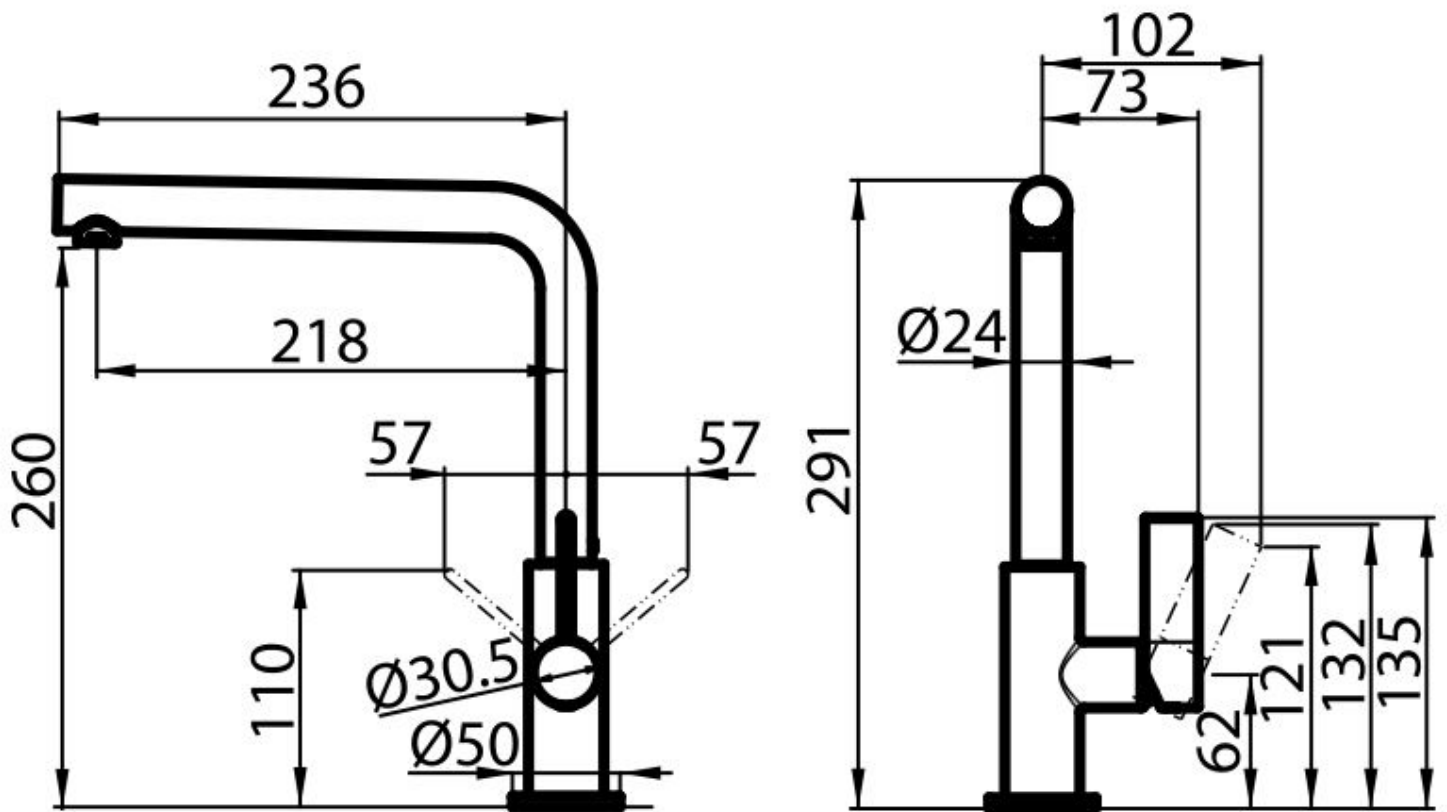

VERONA

Mitigeurs

Code: R497 F00

MITIGEUR VERONA

CARACTÉRISTIQUES

PLAQUE DE MARQUAGE

Tous les mitigeurs Foster sont équipés d'une plaque de renforcement qui assure une parfaite stabilité sur tout évier.

ROTATION CHEMINÉE

Angle de rotation

360°

Base d'appui

ø50mm

Cartouche

À disques céramiques

Trou mitigeur $\varnothing 35\text{mm}$

Encombrement arrière 35mm

Épaisseur maximale du top 40mm

DESSINS TECHNIQUES

GALERIE